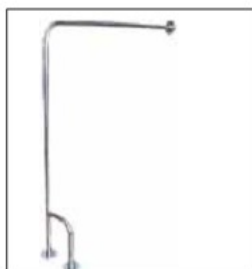

Wspornik łaz  
Wspornik łaz  
Wspornik łaz  
Wspornik łaz  
Wspornik łaz  
Wspornik łaz

WSPORNIK  
wolnostojący

PORE CZ  
katowa 125°

PORE CZ  
katowa 90°

WSPORNIK  
przyscienny

PRZYSTAWKA  
do siedzeń  
typ PS III