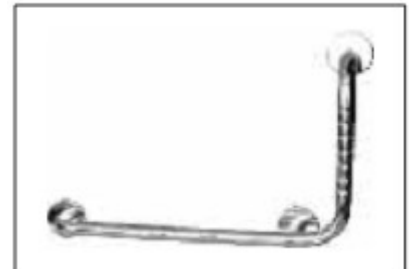

Wspornik łaz  
Wspornik łaz  
Wspornik łaz  
Wspornik łaz  
Wspornik łaz  
Wspornik łaz

WSPORNIK  
wolnostojący

PORE CZ  
katowa 125°

PORE CZ  
katowa 90°

WSPORNIK  
przyscienny

PRZYSTAWKA  
do siedzeń  
typ PS III