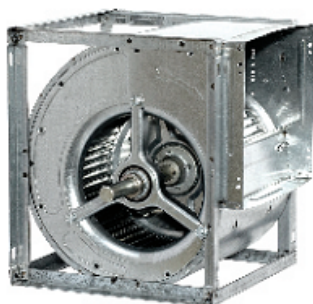

## wentylatory promieniowe **CBP**

### Zastosowanie

Centrale wentylacyjne i klimatyzacyjne, chłodzenie szaf sterowniczych, modułów elektrycznych, elementów maszyn, nawiew w procesach technologicznych, etc.

### Konstrukcja

Wentylatory promieniowe, dwustronnie ssące przeznaczone do napędu pasowego. Wirnik typu F z galwanizowanej blachy stalowej. Obudowa zgrzewana z galwanizowanej blachy stalowej.

NA ZDJĘCIU PRZEDSTAWIONO WENTYLATOR  
W WYKONANIU SPECJALNYM CBP-RC