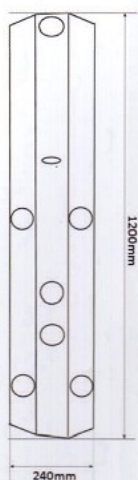

PANEL PRYSZNICOWY MINI RAIN

OPIS MODELU:

- materiał - satynowane aluminium
- wymiary - 120x24cm
- wyposażenie
 - 4 dysze masażowe z możliwością ustawienia kąta wypływu strumienia
 - deszczownia górna o rozmiarze fi 200mm
 - bateria termostatyczna, 2-funkcyjna
 - montaż : ścienny
- opcje dodatkowe (za dopłatą):
 - narożnik do montażu narożnego
 - półka na kosmetyki