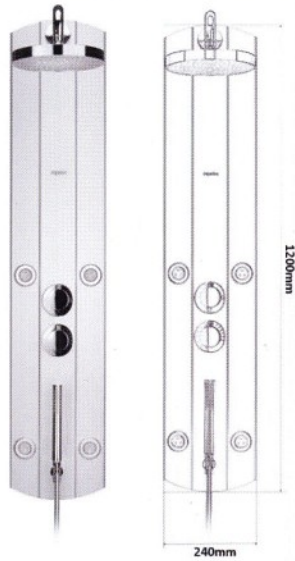

PANEL PRYSZNICOWY IDOL JET

OPIS MODELU:

- materiał - satynowane aluminium
- wymiary - 120x24cm
- wyposażenie
 - 4 dysze masażowe z możliwością ustawienia kąta wypływu strumienia
 - deszczownia górna o rozmiarze fi 200
 - bateria termostaticzna lub mieszczowa
 - montaż : naścienny
- opcje dodatkowe (za dopłatą):
 - narożnik do montażu narożnego
 - półka na kosmetyki