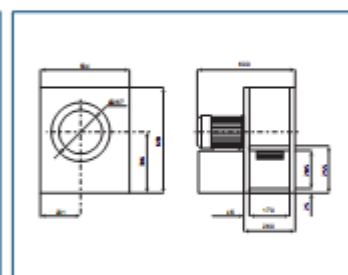

Wymiary (mm)