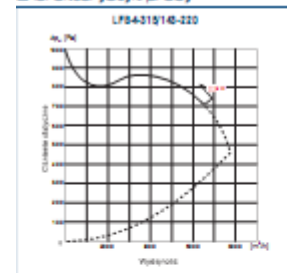

Charakterystyki pracy