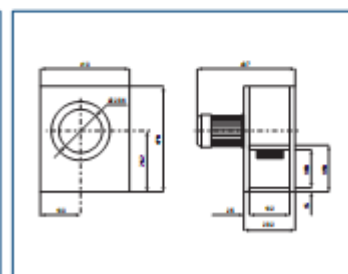

Wymiary (mm)