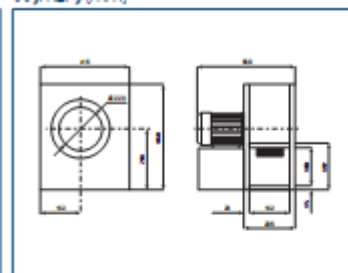

Wymiary (mm)