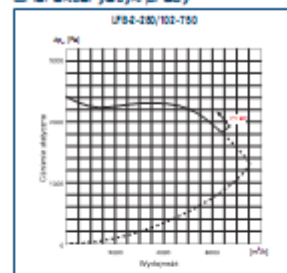

wentylatory promieniowa LFB

Charakterystyki pracy