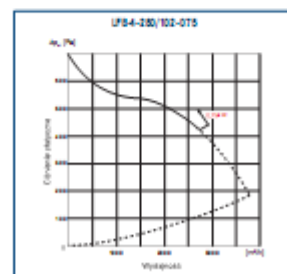

Wymiary (mm)