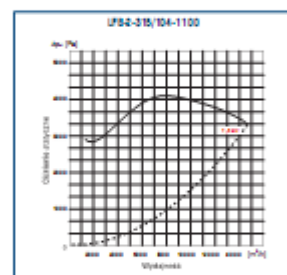

Wymiary (mm)