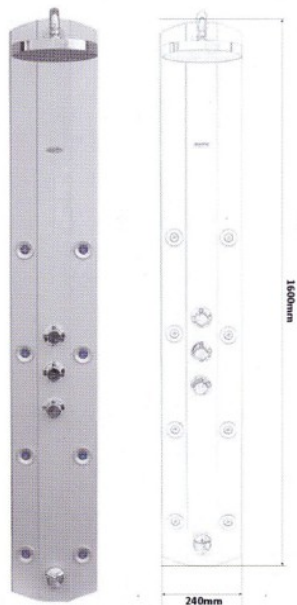

## PANEL PRYSZNICOWY MAXI RAIN ECO

### OPIS MODELU:

- materiał - satynowane aluminium
- wymiary - 160x24cm
- wyposażenie
  - 8 dysze masażowe z możliwością ustawienia kąta wypływu strumienia
  - deszczownia górna o rozmiarze fi 200
  - bateria termostatyczna, 3-funkcyjna
  - montaż : naścienny
- opcje dodatkowe (za dopłatą):
  - narożnik do montażu narożnego
  - półka na kosmetyki